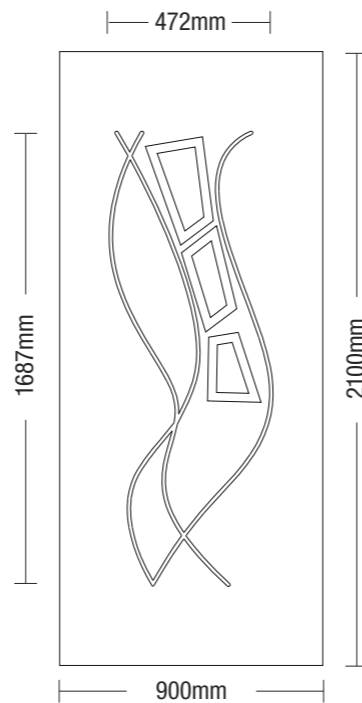

| D | L |
|-----|-----|
| 275 | 470 |

i140

inox
detailed
panels

Panel dimensions / Dimensiuni Model
Dimensions du panneau

i141

inox 150

Right image

Main panel: i155

H1004

Dimensions
Dimentiuini

| D | L |
|-----|-----|
| 275 | 470 |

i150

inox
detailed
panels

Panel dimensions / Dimensiuni Model
Dimensions du panneau

i155

inox 160

Panel dimensions / Dimensiuni Model
Dimensions du panneau

i160

inox
detailed
panels

i163

inox170

Right image

Side panel: **i1752**, Main panel: **i173**

Imagine dreaptă

Panoul lateral: **i1752**, Panoul principal: **i173**

Image de droite

Panneau latéral: **i1752**, Panneau principal: **i173**

i170

Panel dimensions / Dimensiuni Model
Dimensions du panneau

inox detailed
panels