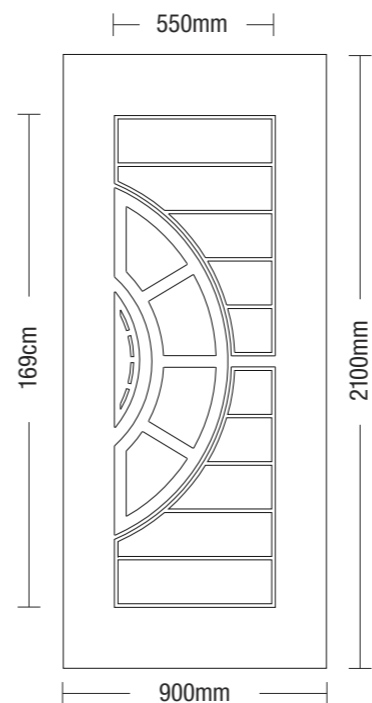

Right image

Side panel: **i051**, Main panel: **i11**

Imagine dreaptă

Panoul lateral: **i051**, Panoul principal: **i11**

Image de droite

Panneau latéral: **i051**, Panneau principal: **i11**

i10

Panel dimensions / Dimensiuni Model
Dimensions du panneau

Panneau latéral: **i256**, Panneau principal: **i26**

i20

Panel dimensions / Dimensiuni Model
Dimensions du panneau

inox detailed
panels

i26

inox30

Right image

Main panel: i34

Imagine dreaptă

Panoul principal: i34

Image de droite

Panneau principal: i34

Door Handles
Maner
Poignées de porte

H1001

Dimensions
Dimentiuini

| D | L |
|------|------|
| 230 | 400 |
| 600 | 800 |
| 1000 | 1200 |
| 1400 | 1600 |

H1002

Dimensions
Dimentiuini

| D | L |
|------|------|
| 360 | 500 |
| 600 | 800 |
| 1000 | 1200 |
| 1200 | 1400 |

inox
detailed
panels

Panel dimensions / Dimensiuni Model
Dimensions du panneau

i30

i34

inox40