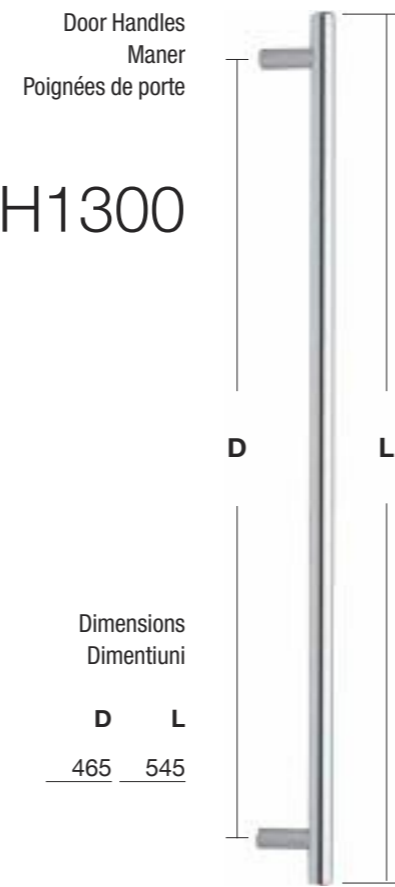

Imagine dreaptă

Panoul principal: i34

Image de droite

Panneau principal: i34

Door Handles
Maner
Poignées de porte

H1001

Dimensions
Dimentiuini

| D | L |
|------|------|
| 230 | 400 |
| 600 | 800 |
| 1000 | 1200 |
| 1400 | 1600 |

H1002

Dimensions
Dimentiuini

| D | L |
|------|------|
| 360 | 500 |
| 600 | 800 |
| 1000 | 1200 |
| 1200 | 1400 |

inox
detailed
panels

Panel dimensions / Dimensiuni Model
Dimensions du panneau

i30

i34

inox40

Right image

Main panel: i42

Imagine dreaptă

Panoul principal: i42

Image de droite

Panneau principal: i42

i40

inox
detailed
panels

i42

inox50

Right image

Side panel: **i552**, Main panel: **i52**

Imagine dreaptă

Panoul lateral: **i552**, Panoul principal: **i52**

Image de droite

Panneau latéral: **i552**, Panneau principal: **i52**