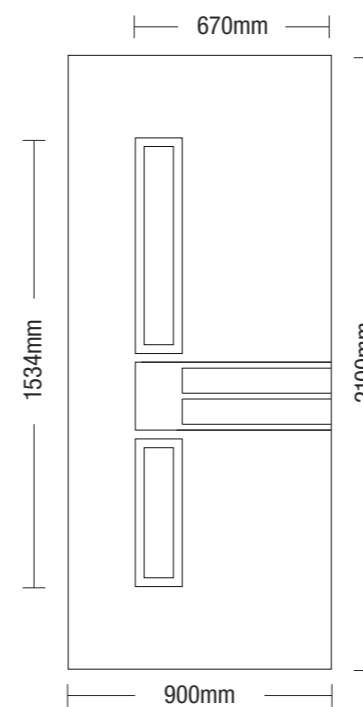

Panel dimensions / Dimensiuni Model
Dimensions du panneau

Right image
Main panel: i364
Imagine dreaptă
Panoul principal: i364
Image de droite
Panneau principal: i364

i370

Door Handles
Maner
Poignées de porte

Imagine dreaptă

Panoul principal: i382

Image de droite

Panneau principal: i382

i380

Panel dimensions / Dimensiuni Model
Dimensions du panneau

inox
detailed
panels

i382

i385

i390

Panel dimensions / Dimensiuni Model
Dimensions du panneau

Panel dimensions / Dimensiuni Model
Dimensions du panneau

i392

Door Handles
Maner
Poignées de porte

H1001

Dimensions
Dimentiuini

| D | L |
|------|------|
| 230 | 400 |
| 600 | 800 |
| 1000 | 1200 |
| 1400 | 1600 |

Panel dimensions / Dimensiuni Model
Dimensions du panneau

i400

Right image
Main panel: i401
Imagine dreaptă
Panoul principal: i401
Image de droite
Panneau principal: i401