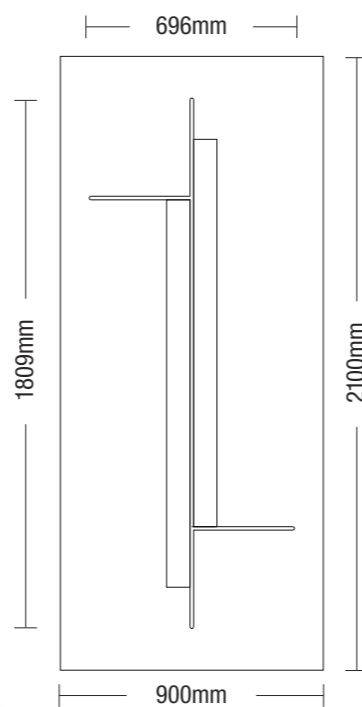

H1005

inox detailed
panels

i371

Panel dimensions / Dimensiuni Model
Dimensions du panneau

i371

inox380

Right image

Main panel: i382

Imagine dreaptă

Panoul principal: i382

Image de droite

Panneau principal: i382

i380

Panel dimensions / Dimensiuni Model
Dimensions du panneau

inox
detailed
panels

i382

i385

i390

Panel dimensions / Dimensiuni Model
Dimensions du panneau

Panel dimensions / Dimensiuni Model
Dimensions du panneau

i392

Door Handles
Maner
Poignées de porte

H1001

Dimensions
Dimentiuini

| D | L |
|------|------|
| 230 | 400 |
| 600 | 800 |
| 1000 | 1200 |
| 1400 | 1600 |

Panel dimensions / Dimensiuni Model
Dimensions du panneau

i400

Right image
Main panel: i401
Imagine dreaptă
Panoul principal: i401
Image de droite
Panneau principal: i401