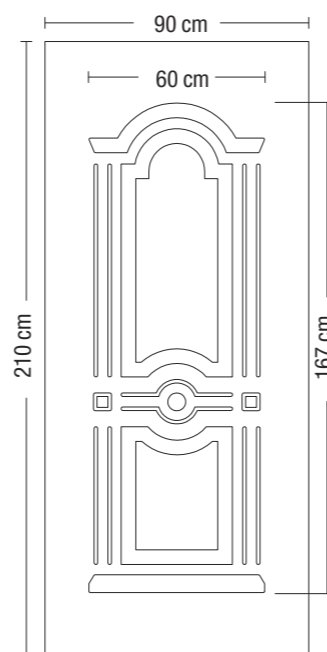

pressed panels
series 1700

Panel dimensions / Dimensiuni Model
Dimensions du panneau

P1750

P1701 B6

Left image
Main panel: P1701 R
Imaginea stângă
Panoul principal: P1701 R
Αριστερή εικόνα
Κεντρικό πάνελ: P1701 R