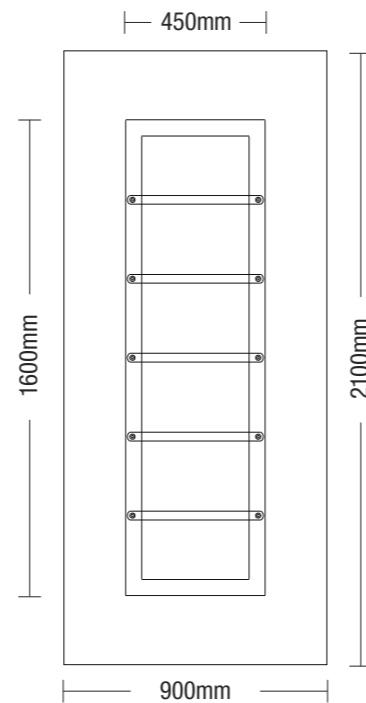

Right image

Side panel: **i051**, Main panel: **i11**

Imagine dreaptă

Panoul lateral: **i051**, Panoul principal: **i11**

Image de droite

Panneau latéral: **i051**, Panneau principal: **i11**

i10

Panel dimensions / Dimensiuni Model
Dimensions du panneau

H1004

Dimensions
Dimentiuini

| D | L |
|-----|-----|
| 275 | 470 |

i150

inox
detailed
panels

Panel dimensions / Dimensiuni Model
Dimensions du panneau

i155

inox 160

Panel dimensions / Dimensiuni Model
Dimensions du panneau

inox
detailed
panels

i236

inox240

Right image
Main panel: i243
Imagine dreaptă
Panoul principal: i243
Image de droite
Panneau principal: i243

i240

Panel dimensions / Dimensiuni Model
Dimensions du panneau

Panneau latéral: **i261**, Panneau principal: **i251**

i250

Panel dimensions / Dimensiuni Model
Dimensions du panneau

inox
detailed
panels

i251

i260

Panel dimensions / Dimensiuni Model
Dimensions du panneau