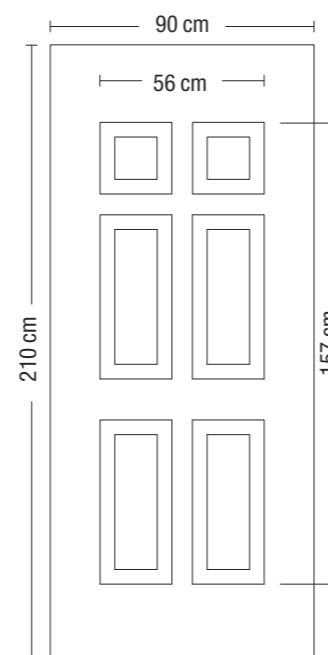

P502 B1

P502 B22

P502 S1

P502 B21

pressed panels
series600

Panel dimensions / Dimensiuni Model
Dimensions du panneau

Right image
Main panel: **P600**
Imagine dreaptă
Panoul principal: **P600**
Δεξιά εικόνα
Κεντρικό πάνελ: **P600**