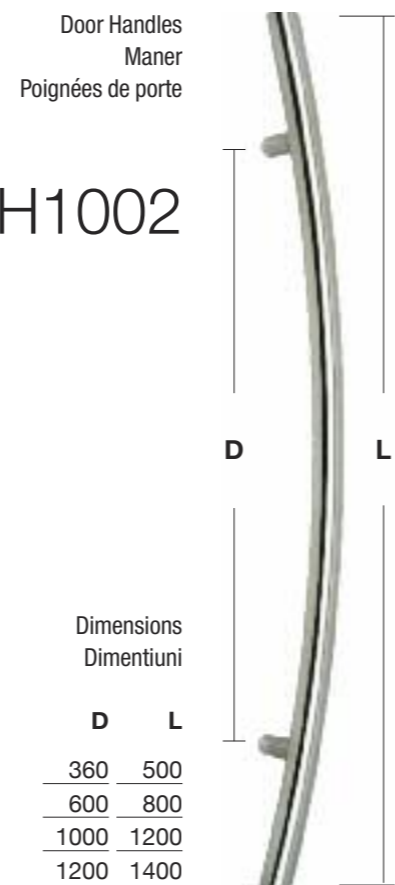

| D | L |
|------|------|
| 230 | 400 |
| 600 | 800 |
| 1000 | 1200 |
| 1400 | 1600 |

Panel dimensions / Dimensiuni Model
Dimensions du panneau

i400

Right image
Main panel: i401
Imagine dreaptă
Panoul principal: i401
Image de droite
Panneau principal: i401

Panoul principal: i431

Image de droite

Panneau principal: i431

i430

Panel dimensions / Dimensiuni Model
Dimensions du panneau

inox
detailed
panels

i431

inox440

Right image

Main panel: i443

Imagine dreaptă

Panoul principal: i443

Image de droite

Panneau principal: i443

i440

Panel dimensions / Dimensiuni Model
Dimensions du panneau