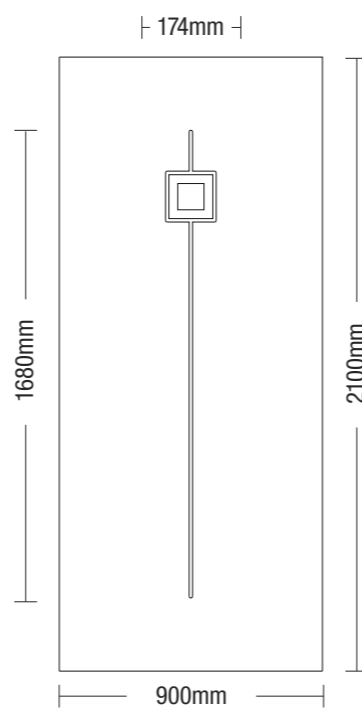

H1002

Dimensions
Dimentiuini

| D | L |
|------|------|
| 360 | 500 |
| 600 | 800 |
| 1000 | 1200 |
| 1200 | 1400 |

inox
detailed
panels

Panel dimensions / Dimensiuni Model
Dimensions du panneau

i30

i34

inox40

inox detailed
panels

Panel dimensions / Dimensiuni Model
Dimensions du panneau

i52

Panel dimensions / Dimensiuni Model
Dimensions du panneau

Panel dimensions / Dimensiuni Model
Dimensions du panneau

inox90

i100

Panel dimensions / Dimensiuni Model
Dimensions du panneau

inox
detailed
panels

i103

Door Handles
Maner
Poignées de porte

H1001

Dimensions
Dimentiuini

| D | L |
|------|------|
| 230 | 400 |
| 600 | 800 |
| 1000 | 1200 |
| 1400 | 1600 |

Panel dimensions / Dimensiuni Model
Dimensions du panneau

i110

Right image
Main panel: i111
Imagine dreaptă
Panoul principal: i111
Image de droite
Panneau principal: i111

inox120

Right image

Main panel: i127