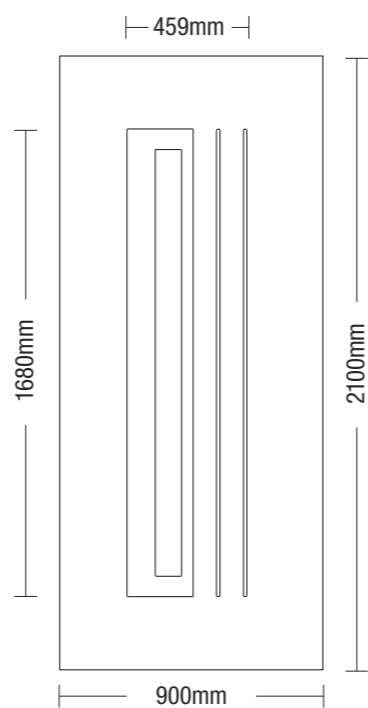

H1004

Dimensions
Dimentiuini

| D | L |
|-----|-----|
| 275 | 470 |

i150

inox
detailed
panels

Panel dimensions / Dimensiuni Model
Dimensions du panneau

i155

inox 160

Panel dimensions / Dimensiuni Model
Dimensions du panneau

i160

inox
detailed
panels

i163

inox170

Right image

Side panel: **i1752**, Main panel: **i173**

Imagine dreaptă

Panoul lateral: **i1752**, Panoul principal: **i173**

Image de droite

Panneau latéral: **i1752**, Panneau principal: **i173**

i170

Panel dimensions / Dimensiuni Model
Dimensions du panneau

inox detailed
panels

i173

Door Handles
Maner
Poignées de porte

H1001

Dimensions
Dimentiuini

| D | L |
|------|------|
| 230 | 400 |
| 600 | 800 |
| 1000 | 1200 |
| 1400 | 1600 |

Panel dimensions / Dimensiuni Model
Dimensions du panneau