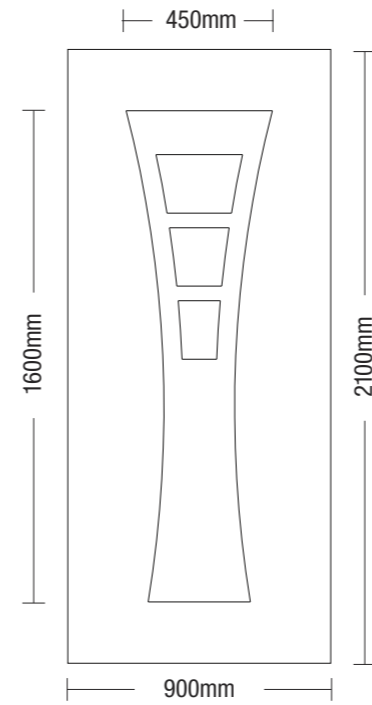

Right image

Main panel: i281

Imagine dreaptă

Panoul principal: i281

Image de droite

Panneau principal: i281

i280

Panel dimensions / Dimensiuni Model
Dimensions du panneau

Panneau principal: i303

i300

Door Handles
Maner
Poignées de porte

H1004

Dimensions
Dimentiuini

| D | L |
|-----|-----|
| 275 | 470 |

H1302

inox
detailed
panels

Panel dimensions / Dimensiuni Model
Dimensions du panneau

i303

Panel dimensions / Dimensiuni Model
Dimensions du panneau

Panel dimensions / Dimensiuni Model
Dimensions du panneau

i331

Panel dimensions / Dimensiuni Model
Dimensions du panneau

i335

Panel dimensions / Dimensiuni Model
Dimensions du panneau

i334

Panel dimensions / Dimensiuni Model
Dimensions du panneau

Panel dimensions / Dimensiuni Model
Dimensions du panneau

inox340

Right image

Main panel: i344