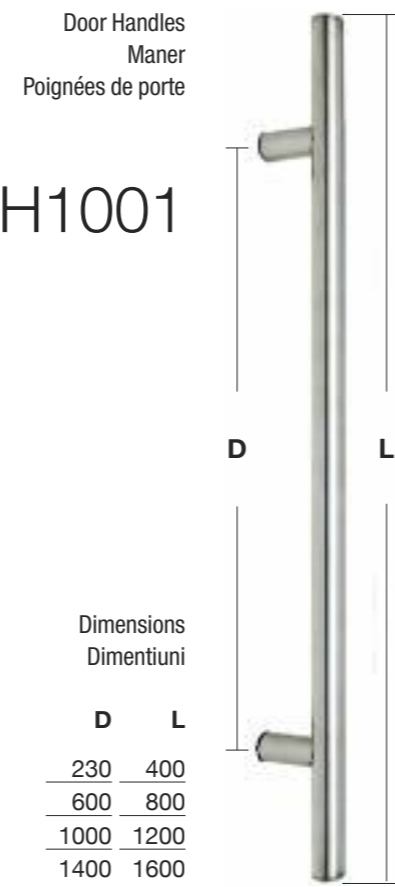

Right image

Main panel: i281

Imagine dreaptă

Panoul principal: i281

Image de droite

Panneau principal: i281

i280

Panel dimensions / Dimensiuni Model
Dimensions du panneau

inox
detailed
panels

i281

inox300

Right image

Main panel: i303

Imagine dreaptă

Panoul principal: i303

Image de droite

Panneau principal: i303

i300

Door Handles
Maner
Poignées de porte

H1004

Dimensions
Dimentiuini

| D | L |
|-----|-----|
| 275 | 470 |

H1302

inox
detailed
panels

Panel dimensions / Dimensiuni Model
Dimensions du panneau

i303

Panel dimensions / Dimensiuni Model
Dimensions du panneau

Panel dimensions / Dimensiuni Model
Dimensions du panneau

i331

Panel dimensions / Dimensiuni Model
Dimensions du panneau