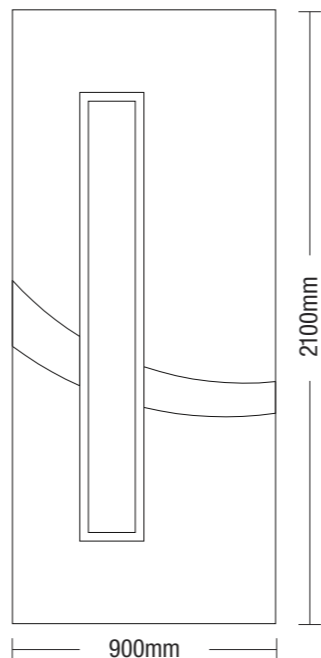

H1005

inox detailed
panels

i371

Panel dimensions / Dimensiuni Model
Dimensions du panneau

i371

inox380

Right image

Main panel: i382

Imagine dreaptă

Panoul principal: i382

Image de droite

Panneau principal: i382

i380

Panel dimensions / Dimensiuni Model
Dimensions du panneau

inox
detailed
panels

i382

i385

i390

Panel dimensions / Dimensiuni Model
Dimensions du panneau

Panel dimensions / Dimensiuni Model
Dimensions du panneau

i392

Door Handles
Maner
Poignées de porte

H1001

Dimensions
Dimentiuini

| D | L |
|------|------|
| 230 | 400 |
| 600 | 800 |
| 1000 | 1200 |
| 1400 | 1600 |

Panel dimensions / Dimensiuni Model
Dimensions du panneau

i400

Right image
Main panel: i401
Imagine dreaptă
Panoul principal: i401
Image de droite
Panneau principal: i401