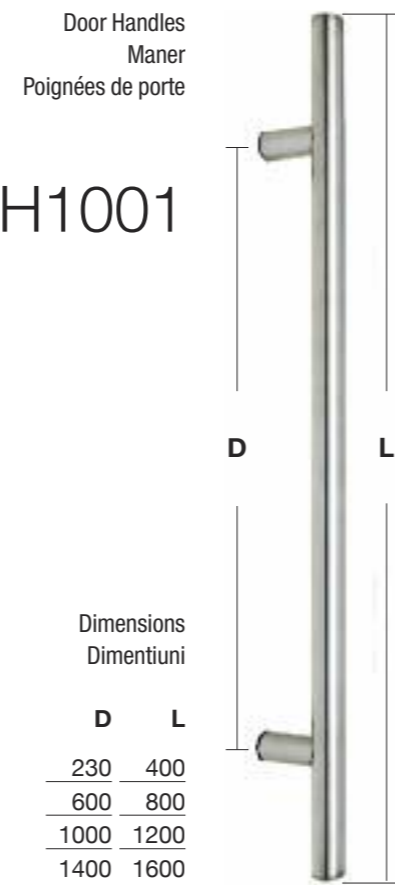

Panel dimensions / Dimensiuni Model
Dimensions du panneau

i303

Panel dimensions / Dimensiuni Model
Dimensions du panneau

Panel dimensions / Dimensiuni Model
Dimensions du panneau

i331

Panel dimensions / Dimensiuni Model
Dimensions du panneau

i335

Panel dimensions / Dimensiuni Model
Dimensions du panneau

i334

Panel dimensions / Dimensiuni Model
Dimensions du panneau

Panel dimensions / Dimensiuni Model
Dimensions du panneau

inox340

Right image

Main panel: i344

Imagine dreaptă

Panoul principal: i344

Image de droite

Panneau principal: i344

i340

Panel dimensions / Dimensiuni Model
Dimensions du panneau

inox
detailed
panels

i344

Panel dimensions / Dimensiuni Model
Dimensions du panneau

Right image
Main panel: i364
Imagine dreaptă
Panoul principal: i364
Image de droite
Panneau principal: i364

i370

Door Handles
Maner
Poignées de porte