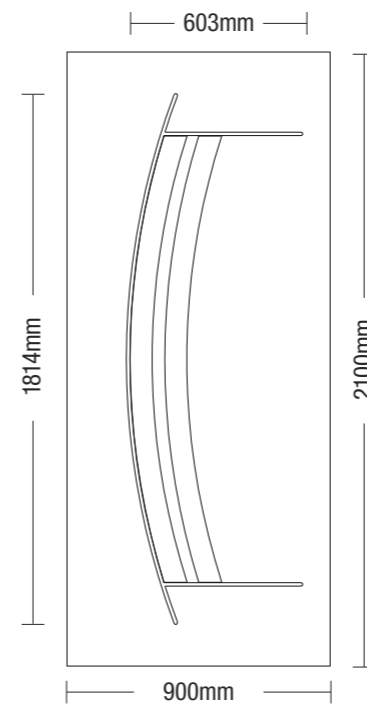

Panel dimensions / Dimensiuni Model
Dimensions du panneau

i303

Panel dimensions / Dimensiuni Model
Dimensions du panneau

Panel dimensions / Dimensiuni Model
Dimensions du panneau

i331

Panel dimensions / Dimensiuni Model
Dimensions du panneau

i335

Panel dimensions / Dimensiuni Model
Dimensions du panneau

i334

Panel dimensions / Dimensiuni Model
Dimensions du panneau

Panel dimensions / Dimensiuni Model
Dimensions du panneau

inox340

Right image

Main panel: i344

Imagine dreaptă

Panoul principal: i344

Image de droite

Panneau principal: i344

i340

Panel dimensions / Dimensiuni Model
Dimensions du panneau

inox
detailed
panels

i344

| D | L |
|------|------|
| 230 | 400 |
| 600 | 800 |
| 1000 | 1200 |
| 1400 | 1600 |

Panel dimensions / Dimensiuni Model
Dimensions du panneau

i400

Right image
Main panel: i401
Imagine dreaptă
Panoul principal: i401
Image de droite
Panneau principal: i401