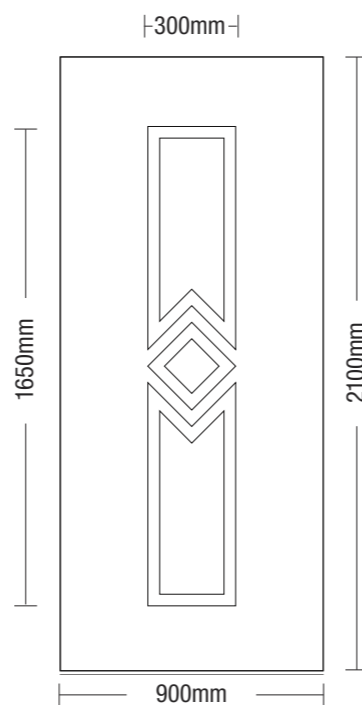

| D | L |
|------|------|
| 230 | 400 |
| 600 | 800 |
| 1000 | 1200 |
| 1400 | 1600 |

Panel dimensions / Dimensiuni Model
Dimensions du panneau

i400

Right image
Main panel: i401
Imagine dreaptă
Panoul principal: i401
Image de droite
Panneau principal: i401

Panel dimensions / Dimensiuni Model
Dimensions du panneau

Panel dimensions / Dimensiuni Model
Dimensions du panneau

i450

i454

i720

Door Handles
Maner
Poignées de porte

H1001

Dimensions
Dimentiuini

| D | L |
|------|------|
| 230 | 400 |
| 600 | 800 |
| 1000 | 1200 |
| 1400 | 1600 |

Door Handles
Maner
Poignées de porte

H2001

Dimensions
Dimentiuini

| D | L |
|------|------|
| 230 | 400 |
| 600 | 800 |
| 1000 | 1200 |
| 1400 | 1600 |

i730

i722

Panel dimensions / Dimensiuni Model
Dimensions du panneau

Panel dimensions / Dimensiuni Model
Dimensions du panneau

i735

inox740

Right image

Side panel: **i7451**, Main panel: **i741**