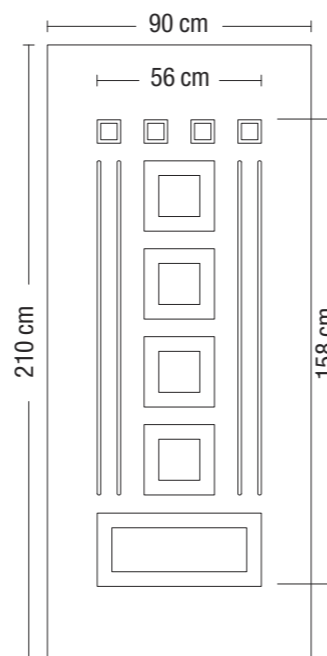

pressed panels
series 3300

Panel dimensions / Dimensiuni Model
Dimensions du panneau

P3304 B6