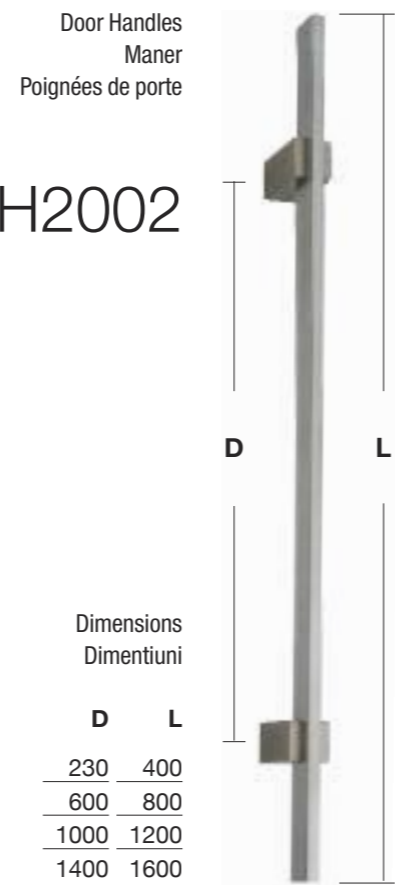

H1001

Dimensions
Dimentiuini

| D | L |
|------|------|
| 230 | 400 |
| 600 | 800 |
| 1000 | 1200 |
| 1400 | 1600 |

Panel dimensions / Dimensiuni Model
Dimensions du panneau

iM10

Right image
Side panel: **M11**, Main panel: **M11**
Imagine dreaptă
Panoul lateral: **M11**, Panoul principal: **M11**
Image de droite
Panneau latéral: **M11**, Panneau principal: **M11**

inoxM20

Right image

Main panel: **M22**

Imagine dreaptă

Panoul principal: **M22**

Image de droite

Panneau principal: **M22**

M20

Panel dimensions / Dimensiuni Model
Dimensions du panneau

inox
detailed
panels

M22

inoxM70

Right image
Main panel: **M70**
Imagine dreaptă
Panoul principal: **M70**
Image de droite
Panneau principal: **M70**