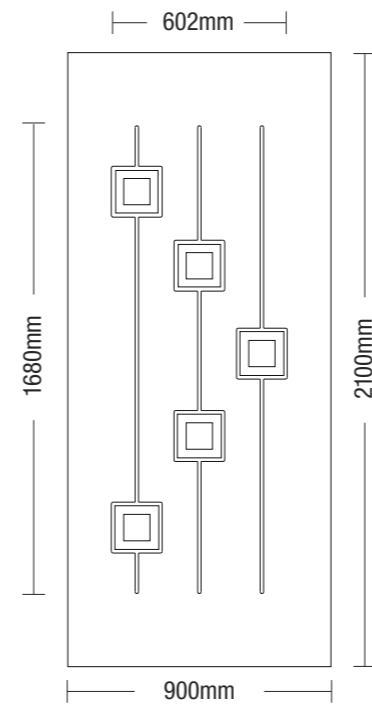

| D | L |
|-----|-----|
| 275 | 470 |

i140

inox
detailed
panels

Panel dimensions / Dimensiuni Model
Dimensions du panneau

i141

inox 150

Right image

Main panel: i155

Imagine dreaptă

Panoul principal: i155

Image de droite

Panneau principal: i155

Door Handles
Maner
Poignées de porte

H1001

Dimensions
Dimentiuini

| D | L |
|------|------|
| 230 | 400 |
| 600 | 800 |
| 1000 | 1200 |
| 1400 | 1600 |

H1004

Dimensions
Dimentiuini

| D | L |
|-----|-----|
| 275 | 470 |

i150

inox
detailed
panels

Panel dimensions / Dimensiuni Model
Dimensions du panneau

i155

inox 160

Panel dimensions / Dimensiuni Model
Dimensions du panneau

i160

inox
detailed
panels

i163

inox170

Right image

Side panel: **i1752**, Main panel: **i173**

Imagine dreaptă