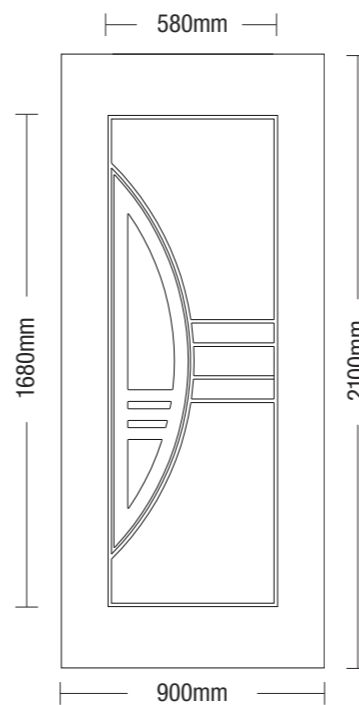

Panneau latéral: **i256**, Panneau principal: **i26**

i20

Panel dimensions / Dimensiuni Model
Dimensions du panneau

inox detailed
panels

i26

inox30

Right image

Main panel: i34

H1002

Dimensions
Dimentiuini

| D | L |
|------|------|
| 360 | 500 |
| 600 | 800 |
| 1000 | 1200 |
| 1200 | 1400 |

inox
detailed
panels

Panel dimensions / Dimensiuni Model
Dimensions du panneau

i30

i34

inox40

i50

Door Handles
Maner
Poignées de porte

H1001

Dimensions
Dimentioni

| D | L |
|------|------|
| 230 | 400 |
| 600 | 800 |
| 1000 | 1200 |
| 1400 | 1600 |

H1002

Dimensions
Dimentioni

| D | L |
|------|------|
| 360 | 500 |
| 600 | 800 |
| 1000 | 1200 |
| 1200 | 1400 |

inox detailed
panels

Panel dimensions / Dimensiuni Model
Dimensions du panneau

i52

Panel dimensions / Dimensiuni Model
Dimensions du panneau

Panel dimensions / Dimensiuni Model
Dimensions du panneau

inox90