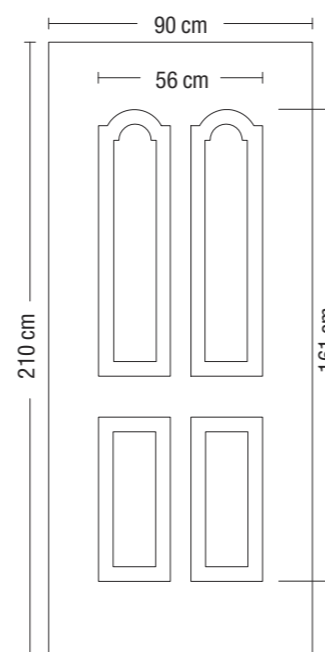

H1001

Dimensions
Dimentiuini

| D | L |
|------|------|
| 230 | 400 |
| 600 | 800 |
| 1000 | 1200 |
| 1400 | 1600 |

Panel dimensions / Dimensiuni Model
Dimensions du panneau

iM10

Right image
Side panel: **M11**, Main panel: **M11**
Imagine dreaptă
Panoul lateral: **M11**, Panoul principal: **M11**
Image de droite
Panneau latéral: **M11**, Panneau principal: **M11**

Panel dimensions / Dimensiuni Model
Dimensions du panneau

M80

Right image
Main panel: **M84**
Imagine dreaptă
Panoul principal: **M84**
Image de droite
Panneau principal: **M84**

inoxM100

Right image

Main panel: **M104**

P105 B21

pressed panels
series200

Panel dimensions / Dimensiuni Model
Dimensions du panneau

Right image
Main panel: **P200**
Imagine dreaptă
Panoul principal: **P200**
Δεξιά εικόνα
Κεντρικό πάνελ: **P200**

pressed panels
series200

P210 X

P206 X

P250

P206 O

pressed panels
series300

Panel dimensions / Dimensiuni Model
Dimensions du panneau

Left image
Main panel: **P302 B13**
Imaginea stângă
Panoul principal: **P302 B13**
Αριστερή εικόνα
P351R, Κεντρικό πάνελ: **P302 B13**