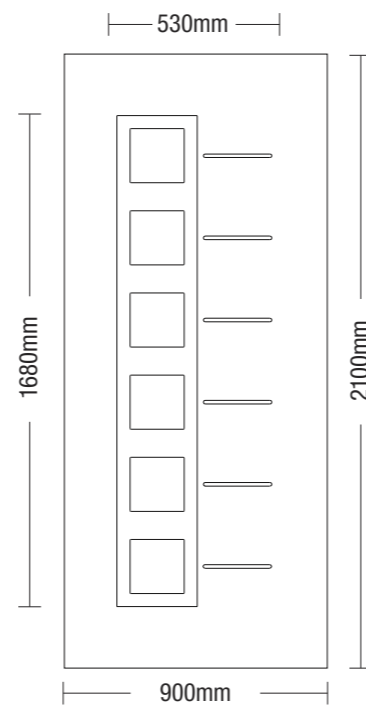

Right image

Side panel: **i051**, Main panel: **i11**

Imagine dreaptă

Panoul lateral: **i051**, Panoul principal: **i11**

Image de droite

Panneau latéral: **i051**, Panneau principal: **i11**

i10

Panel dimensions / Dimensiuni Model
Dimensions du panneau

Panneau latéral: **i256**, Panneau principal: **i26**

i20

Panel dimensions / Dimensiuni Model
Dimensions du panneau

inox detailed
panels

i26

inox30

Right image

Main panel: i34

Imagine dreaptă

Panoul principal: i34

Image de droite

Panneau principal: i34

Door Handles
Maner
Poignées de porte

H1001

Dimensions
Dimentiuini

| D | L |
|------|------|
| 230 | 400 |
| 600 | 800 |
| 1000 | 1200 |
| 1400 | 1600 |

H1002

Dimensions
Dimentiuini

| D | L |
|------|------|
| 360 | 500 |
| 600 | 800 |
| 1000 | 1200 |
| 1200 | 1400 |

inox
detailed
panels

Panel dimensions / Dimensiuni Model
Dimensions du panneau

i30

i34

inox40