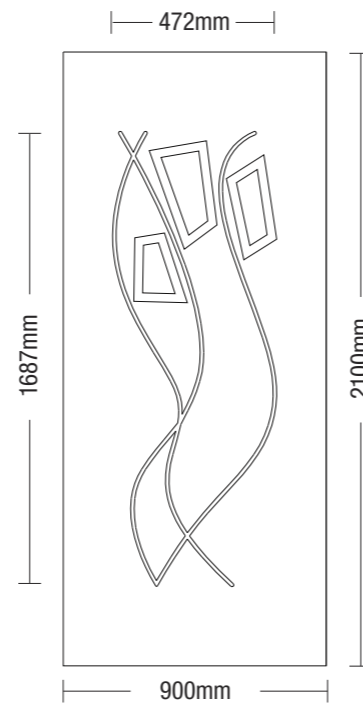

| D | L |
|-----|-----|
| 275 | 470 |

i140

inox
detailed
panels

Panel dimensions / Dimensiuni Model
Dimensions du panneau

i141

inox 150

Right image

Main panel: i155

Imagine dreaptă

Panoul principal: i155

Image de droite

Panneau principal: i155

Door Handles
Maner
Poignées de porte

H1001

Dimensions
Dimentiuini

| D | L |
|------|------|
| 230 | 400 |
| 600 | 800 |
| 1000 | 1200 |
| 1400 | 1600 |

H1004

Dimensions
Dimentiuini

| D | L |
|-----|-----|
| 275 | 470 |

i150

inox
detailed
panels

Panel dimensions / Dimensiuni Model
Dimensions du panneau

i155

inox 160

Panel dimensions / Dimensiuni Model
Dimensions du panneau

i160

inox
detailed
panels

i163

inox170

Right image

Side panel: **i1752**, Main panel: **i173**

Imagine dreaptă