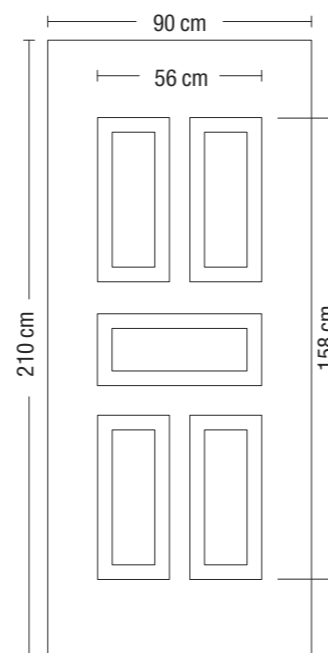

pressed panels
series 500

Panel dimensions / Dimensiuni Model
Dimensions du panneau

Right image
Main panel: **P500**
Imagine dreaptă
Panoul principal: **P500**
Δεξιά εικόνα
Κεντρικό πάνελ: **P500**