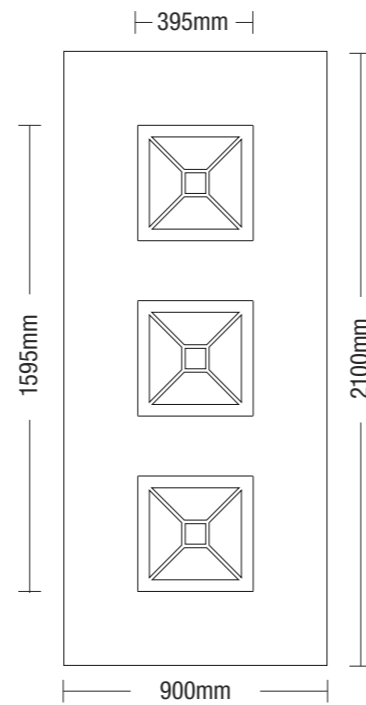

H1002

Dimensions
Dimentiuini

| D | L |
|------|------|
| 360 | 500 |
| 600 | 800 |
| 1000 | 1200 |
| 1200 | 1400 |

inox
detailed
panels

Panel dimensions / Dimensiuni Model
Dimensions du panneau

i30

i34

inox40

inox detailed
panels

Panel dimensions / Dimensiuni Model
Dimensions du panneau

i52

Panel dimensions / Dimensiuni Model
Dimensions du panneau

Panel dimensions / Dimensiuni Model
Dimensions du panneau

inox90

i100

Panel dimensions / Dimensiuni Model
Dimensions du panneau

inox
detailed
panels

i103

Door Handles
Maner
Poignées de porte

H1001

Dimensions
Dimentiuini

| D | L |
|------|------|
| 230 | 400 |
| 600 | 800 |
| 1000 | 1200 |
| 1400 | 1600 |

Panel dimensions / Dimensiuni Model
Dimensions du panneau

i110

Right image
Main panel: i111
Imagine dreaptă
Panoul principal: i111
Image de droite
Panneau principal: i111

inox120

Right image

Main panel: i127