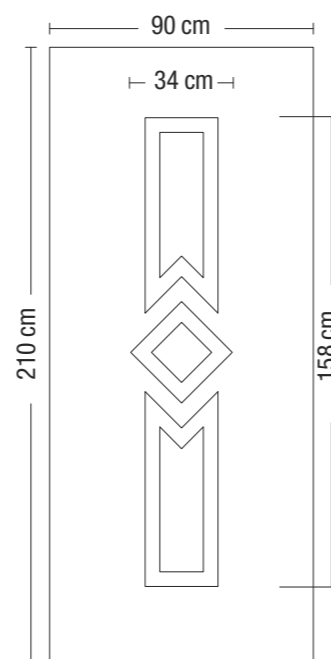

pressed panels
series 3900

Panel dimensions / Dimensiuni Model
Dimensions du panneau

P3900