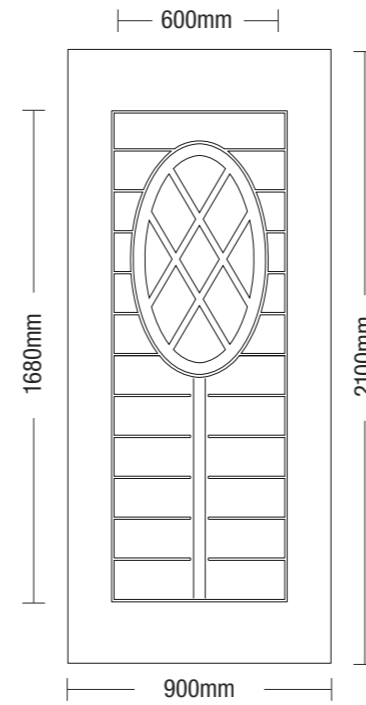

Imagine dreaptă

Panoul principal: i127

Image de droite

Panneau principal: i127

i120

Panel dimensions / Dimensiuni Model
Dimensions du panneau

inox
detailed
panels

i127

Panel dimensions / Dimensiuni Model
Dimensions du panneau

i130

Right image
Main panel: i133
Imagine dreaptă
Panoul principal: i133
Image de droite
Panneau principal: i133

aluset

inox140

Right image

Main panel: **i141**

Imagine dreaptă

Panoul principal: **i141**

Image de droite

Panneau principal: **i141**

Door Handles
Maner
Poignées de porte

H1005

H1004

Dimensions
Dimentiuini

| D | L |
|-----|-----|
| 275 | 470 |

i140

inox
detailed
panels

Panel dimensions / Dimensiuni Model
Dimensions du panneau

i141

inox 150

Right image

Main panel: i155