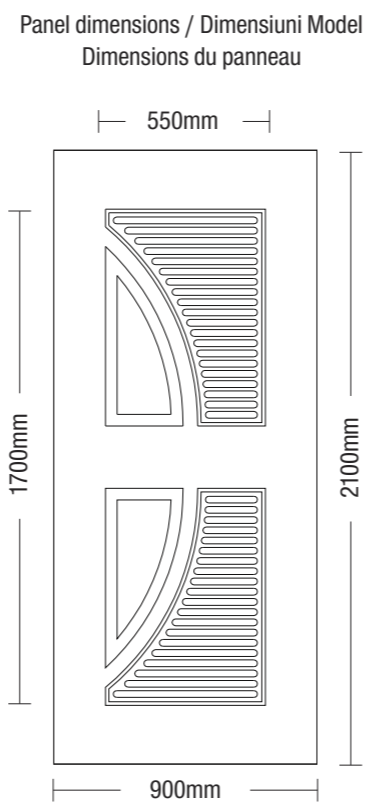

Panneau latéral: **i256**, Panneau principal: **i26**

i20

Panel dimensions / Dimensiuni Model
Dimensions du panneau

inox detailed
panels

i26

inox30

Right image

Main panel: i34

Imagine dreaptă

Panoul principal: i34

Image de droite

Panneau principal: i34

Door Handles
Maner
Poignées de porte

H1001

Dimensions
Dimentiuini

| D | L |
|------|------|
| 230 | 400 |
| 600 | 800 |
| 1000 | 1200 |
| 1400 | 1600 |

H1002

Dimensions
Dimentiuini

| D | L |
|------|------|
| 360 | 500 |
| 600 | 800 |
| 1000 | 1200 |
| 1200 | 1400 |

inox
detailed
panels

Panel dimensions / Dimensiuni Model
Dimensions du panneau

i30

i34

inox40

Right image

Main panel: i42

Imagine dreaptă

Panoul principal: i42

Image de droite

Panneau principal: i42

i40

inox
detailed
panels