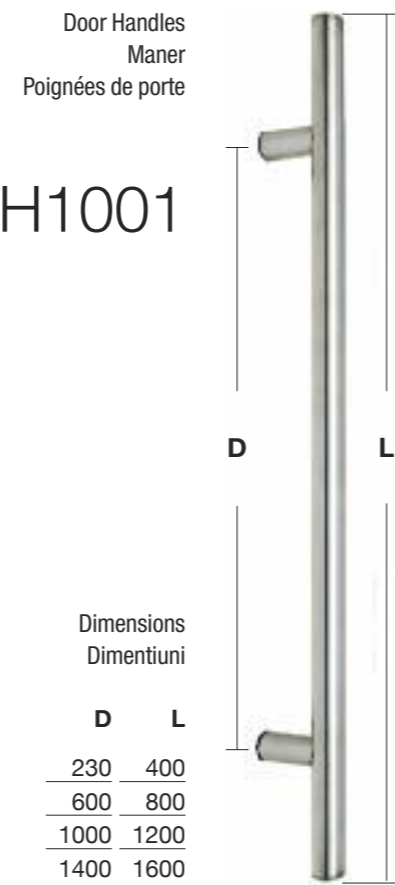

i173

Door Handles
Maner
Poignées de porte

H1001

Dimensions
Dimentiuini

| D | L |
|------|------|
| 230 | 400 |
| 600 | 800 |
| 1000 | 1200 |
| 1400 | 1600 |

Panel dimensions / Dimensiuni Model
Dimensions du panneau

i180

Right image
Main panel: i181
Imagine dreaptă
Panoul principal: i111
Image de droite
Panneau principal: i111

inox200

Right image
Main panel: i201
Imagine dreaptă
Panoul principal: i201
Image de droite
Panneau principal: i201

i200

Panel dimensions / Dimensiuni Model
Dimensions du panneau

inox
detailed
panels

i201

Door Handles
Maner
Poignées de porte

H1001

Dimensions
Dimentiuini

| D | L |
|------|------|
| 230 | 400 |
| 600 | 800 |
| 1000 | 1200 |
| 1400 | 1600 |

i210

Panel dimensions / Dimensiuni Model
Dimensions du panneau

inox detailed
panels

i211

i220

inox detailed
panels

Panel dimensions / Dimensiuni Model
Dimensions du panneau

i221