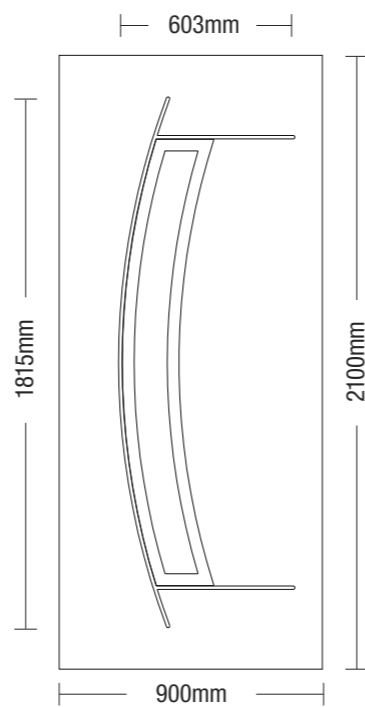

Panel dimensions / Dimensiuni Model
Dimensions du panneau

Right image
Main panel: i364
Imagine dreaptă
Panoul principal: i364
Image de droite
Panneau principal: i364

i370

Door Handles
Maner
Poignées de porte

H1005

inox detailed
panels

i371

Panel dimensions / Dimensiuni Model
Dimensions du panneau

i371

inox380

Right image

Main panel: i382

Imagine dreaptă

Panoul principal: i382

Image de droite

Panneau principal: i382

i380

Panel dimensions / Dimensiuni Model
Dimensions du panneau

inox
detailed
panels

i382

| D | L |
|------|------|
| 230 | 400 |
| 600 | 800 |
| 1000 | 1200 |
| 1400 | 1600 |

Panel dimensions / Dimensiuni Model
Dimensions du panneau

i400

Right image
Main panel: i401
Imagine dreaptă
Panoul principal: i401
Image de droite
Panneau principal: i401