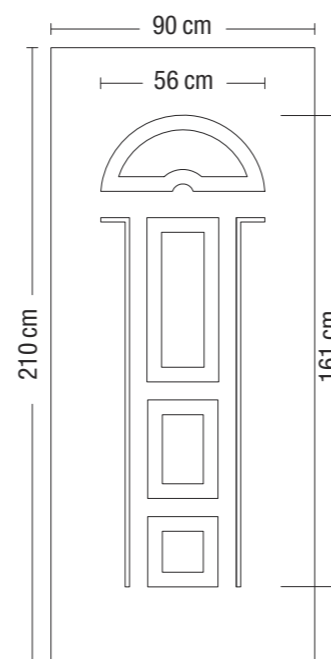

pressed panels
series 3500

Panel dimensions / Dimensiuni Model
Dimensions du panneau