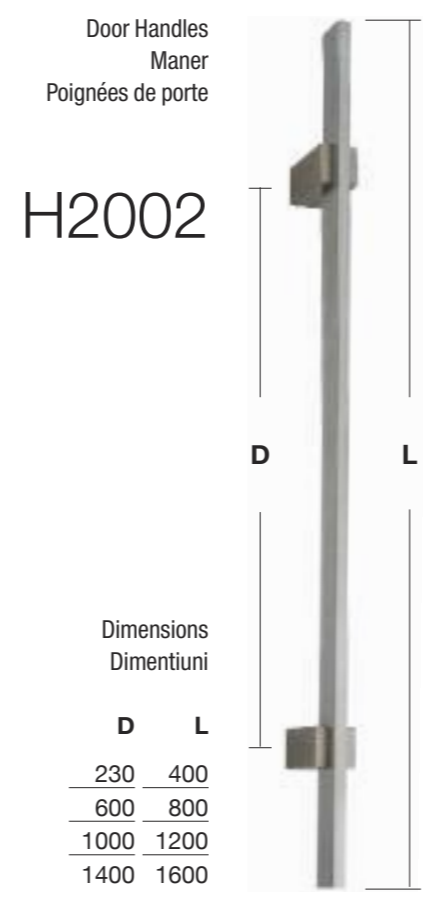

Imagine dreaptă

Panoul principal: i382

Image de droite

Panneau principal: i382

i380

Panel dimensions / Dimensiuni Model
Dimensions du panneau

inox
detailed
panels

i382

i385

i390

Panel dimensions / Dimensiuni Model
Dimensions du panneau

Panel dimensions / Dimensiuni Model
Dimensions du panneau

i392

Door Handles
Maner
Poignées de porte

H1001

Dimensions
Dimentiuini