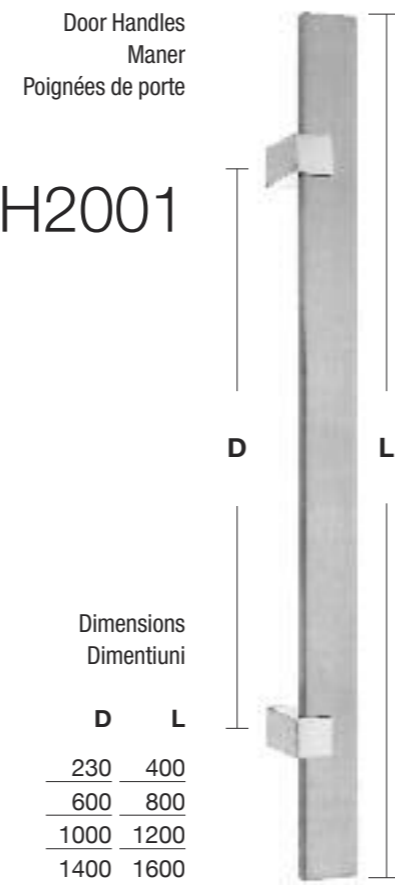

inox detailed
panels

Panel dimensions / Dimensiuni Model
Dimensions du panneau

i52

Panel dimensions / Dimensiuni Model
Dimensions du panneau

Panel dimensions / Dimensiuni Model
Dimensions du panneau

inox90

Right image

Main panel: **i91**

Imagine dreaptă

Panoul principal: **i91**

Image de droite

Panneau principal: **i91**

i90

inox
detailed
panels

i91

inox100

Right image

Main panel: **i103**

Imagine dreaptă

Panoul principal: **i103**

Image de droite

Panneau principal: **i103**

i100

Panel dimensions / Dimensiuni Model
Dimensions du panneau

inox
detailed
panels

i103

Door Handles
Maner
Poignées de porte

H1001

Dimensions
Dimentiuini

| D | L |
|------|------|
| 230 | 400 |
| 600 | 800 |
| 1000 | 1200 |
| 1400 | 1600 |