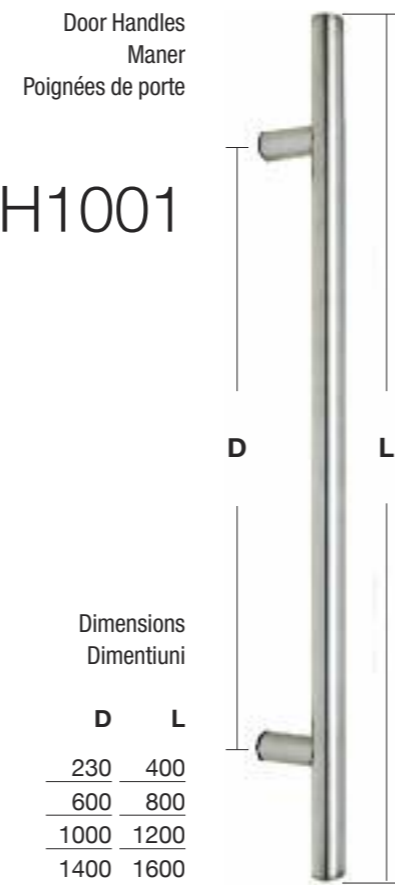

Right image

Side panel: **i051**, Main panel: **i11**

Imagine dreaptă

Panoul lateral: **i051**, Panoul principal: **i11**

Image de droite

Panneau latéral: **i051**, Panneau principal: **i11**

i10

Panel dimensions / Dimensiuni Model
Dimensions du panneau

inox detailed
panels

i11

inox20

Right image

Side panel: **i256**, Main panel: **i26**

Imagine dreaptă

Panoul lateral: **i256**, Panoul principal: **i26**

Image de droite

Panneau latéral: **i256**, Panneau principal: **i26**

i20

Panel dimensions / Dimensiuni Model
Dimensions du panneau

inox detailed
panels

i26

inox30

Right image

Main panel: i34

Imagine dreaptă

Panoul principal: i34

Image de droite

Panneau principal: i34

Door Handles
Maner
Poignées de porte

H1001

Dimensions
Dimentiuini

| D | L |
|------|------|
| 230 | 400 |
| 600 | 800 |
| 1000 | 1200 |
| 1400 | 1600 |