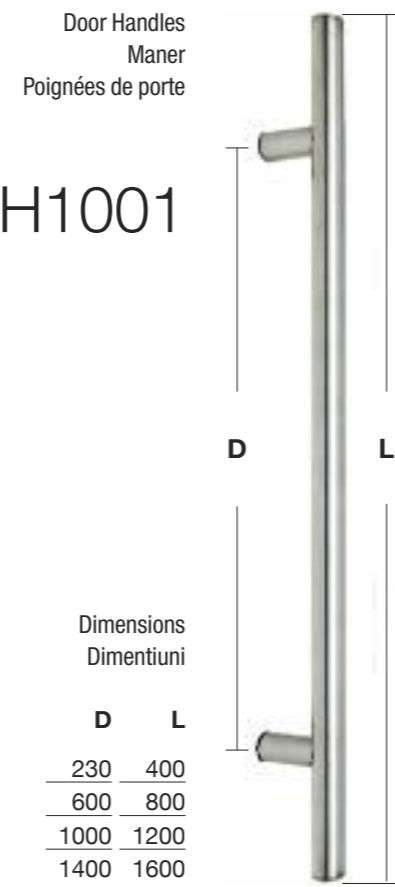

Panel dimensions / Dimensiuni Model
Dimensions du panneau

i303

Panel dimensions / Dimensiuni Model
Dimensions du panneau

Panel dimensions / Dimensiuni Model
Dimensions du panneau

i331

Panel dimensions / Dimensiuni Model
Dimensions du panneau

i335

Panel dimensions / Dimensiuni Model
Dimensions du panneau

i334

Panel dimensions / Dimensiuni Model
Dimensions du panneau

Panel dimensions / Dimensiuni Model
Dimensions du panneau

inox340

Right image

Main panel: i344

Imagine dreaptă

Panoul principal: i344

Image de droite

Panneau principal: i344

i340

Panel dimensions / Dimensiuni Model
Dimensions du panneau

inox
detailed
panels

i344