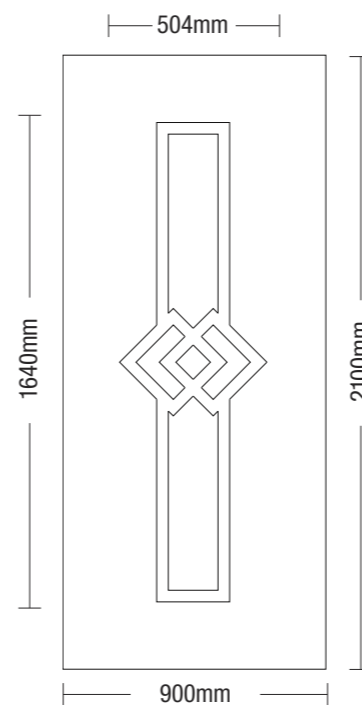

| D | L |
|------|------|
| 230 | 400 |
| 600 | 800 |
| 1000 | 1200 |
| 1400 | 1600 |

Panel dimensions / Dimensiuni Model
Dimensions du panneau

i400

Right image
Main panel: i401
Imagine dreaptă
Panoul principal: i401
Image de droite
Panneau principal: i401

| D | L |
|------|------|
| 230 | 400 |
| 600 | 800 |
| 1000 | 1200 |
| 1400 | 1600 |

Door Handles
Maner
Poignées de porte

H2001

Dimensions
Dimentiuini

| D | L |
|------|------|
| 230 | 400 |
| 600 | 800 |
| 1000 | 1200 |
| 1400 | 1600 |

i730

i722

Panel dimensions / Dimensiuni Model
Dimensions du panneau

Panel dimensions / Dimensiuni Model
Dimensions du panneau

i735

inox740

Right image

Side panel: **i7451**, Main panel: **i741**

Imagine dreaptă

Panoul lateral: **i7451**, Panoul principal: **i741**

Image de droite

Panneau latéral: **i7451**, Panneau principal: **i741**

Panel dimensions / Dimensiuni Model
Dimensions du panneau

inox
detailed
panels