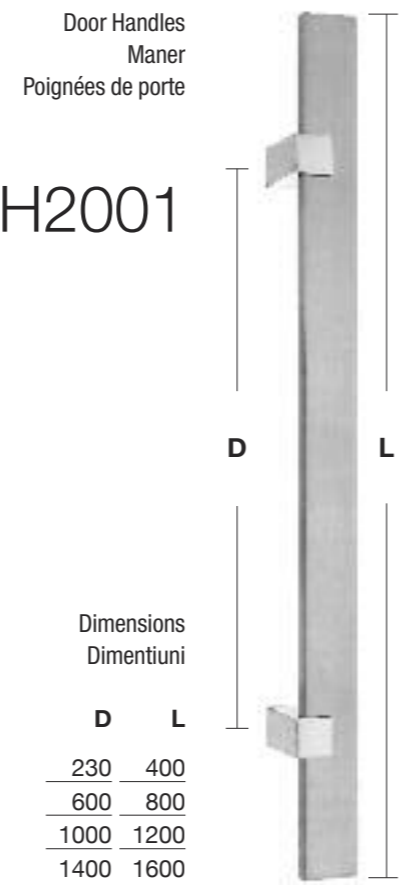

| D | L |
|------|------|
| 230 | 400 |
| 600 | 800 |
| 1000 | 1200 |
| 1400 | 1600 |

Door Handles
Maner
Poignées de porte

H2001

Dimensions
Dimentiuini

| D | L |
|------|------|
| 230 | 400 |
| 600 | 800 |
| 1000 | 1200 |
| 1400 | 1600 |

i730

i722

Panel dimensions / Dimensiuni Model
Dimensions du panneau

Panel dimensions / Dimensiuni Model
Dimensions du panneau

i735

inox740

Right image

Side panel: **i7451**, Main panel: **i741**

Imagine dreaptă

Panoul lateral: **i7451**, Panoul principal: **i741**

Image de droite

Panneau latéral: **i7451**, Panneau principal: **i741**

Panel dimensions / Dimensiuni Model
Dimensions du panneau

inox
detailed
panels