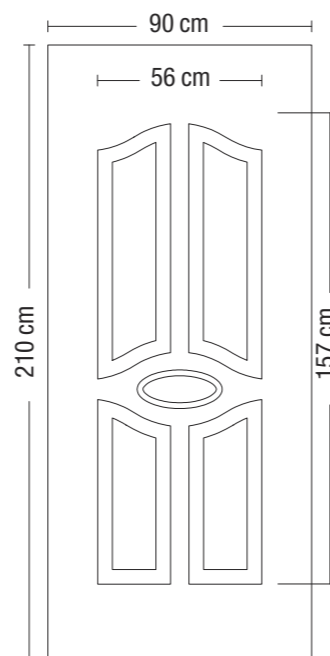

pressed panels
series 2600

Panel dimensions / Dimensiuni Model
Dimensions du panneau

P2602 B15