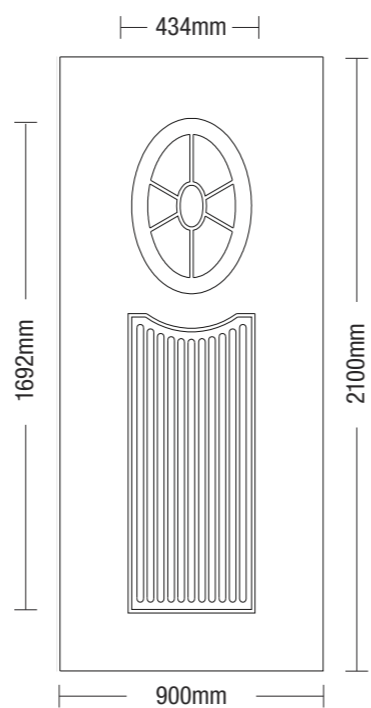

Panel dimensions / Dimensiuni Model
Dimensions du panneau

inox
detailed
panels

i236

inox240

Right image
Main panel: i243
Imagine dreaptă
Panoul principal: i243
Image de droite
Panneau principal: i243

i240

Panel dimensions / Dimensiuni Model
Dimensions du panneau

Panneau latéral: **i261**, Panneau principal: **i251**

i250

Panel dimensions / Dimensiuni Model
Dimensions du panneau

inox
detailed
panels

i251

i260

Panel dimensions / Dimensiuni Model
Dimensions du panneau

Panneau principal: i271

i270

Door Handles
Maner
Poignées de porte

H1005

Panel dimensions / Dimensiuni Model
Dimensions du panneau

inox
detailed
panels

i271

inox280

Right image

Main panel: i281

Imagine dreaptă

Panoul principal: i281

Image de droite

Panneau principal: i281

i280

Panel dimensions / Dimensiuni Model
Dimensions du panneau