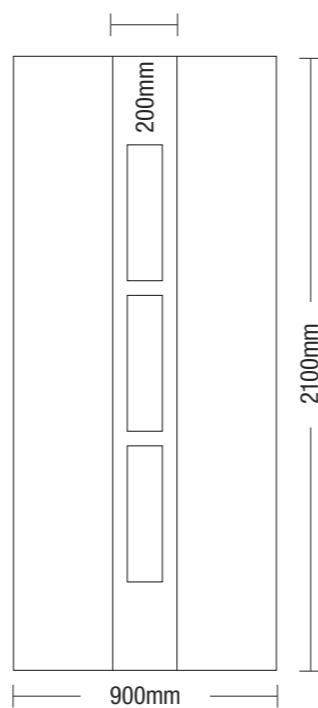

| D | L |
|------|------|
| 230 | 400 |
| 600 | 800 |
| 1000 | 1200 |
| 1400 | 1600 |

Panel dimensions / Dimensiuni Model
Dimensions du panneau

i400

Right image
Main panel: i401
Imagine dreaptă
Panoul principal: i401
Image de droite
Panneau principal: i401

Panneau latéral: **i753**, Panneau principal: **i753**

Door Handles
Maner
Poignées de porte

H1001

Dimensions
Dimentiuini

| D | L |
|------|------|
| 230 | 400 |
| 600 | 800 |
| 1000 | 1200 |
| 1400 | 1600 |

Panel dimensions / Dimensiuni Model
Dimensions du panneau

i750

Right image
Side panel: **i753**, Main panel: **i753**
Imagine dreaptă
Panoul lateral: **i753**, Panoul principal: **i753**
Image de droite
Panneau latéral: **i753**, Panneau principal: **i753**

H1001

Dimensions
Dimentiuini

| D | L |
|------|------|
| 230 | 400 |
| 600 | 800 |
| 1000 | 1200 |
| 1400 | 1600 |

Panel dimensions / Dimensiuni Model
Dimensions du panneau

iM10

Right image
Side panel: **M11**, Main panel: **M11**
Imagine dreaptă
Panoul lateral: **M11**, Panoul principal: **M11**
Image de droite
Panneau latéral: **M11**, Panneau principal: **M11**