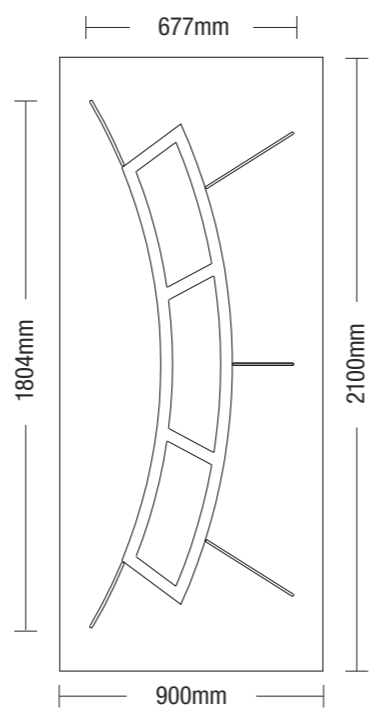

Imagine dreaptă

Panoul principal: i155

Image de droite

Panneau principal: i155

Door Handles
Maner
Poignées de porte

H1001

Dimensions
Dimentiuini

| D | L |
|------|------|
| 230 | 400 |
| 600 | 800 |
| 1000 | 1200 |
| 1400 | 1600 |

| D | L |
|------|------|
| 230 | 400 |
| 600 | 800 |
| 1000 | 1200 |
| 1400 | 1600 |

Panel dimensions / Dimensiuni Model
Dimensions du panneau

i400

Right image
Main panel: i401
Imagine dreaptă
Panoul principal: i401
Image de droite
Panneau principal: i401

Panoul principal: i431

Image de droite

Panneau principal: i431

i430

Panel dimensions / Dimensiuni Model
Dimensions du panneau

inox
detailed
panels

i431

inox440

Right image

Main panel: i443

Imagine dreaptă

Panoul principal: i443

Image de droite

Panneau principal: i443

i440

Panel dimensions / Dimensiuni Model
Dimensions du panneau