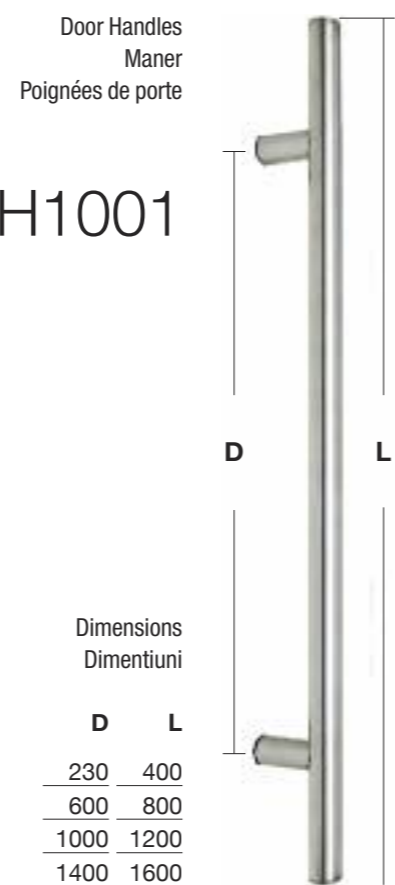

Right image

Side panel: **i051**, Main panel: **i11**

Imagine dreaptă

Panoul lateral: **i051**, Panoul principal: **i11**

Image de droite

Panneau latéral: **i051**, Panneau principal: **i11**

i10

Panel dimensions / Dimensiuni Model
Dimensions du panneau

inox detailed
panels

i11

inox20

Right image

Side panel: **i256**, Main panel: **i26**

Imagine dreaptă

Panoul lateral: **i256**, Panoul principal: **i26**

Image de droite

Panneau latéral: **i256**, Panneau principal: **i26**

i20

Panel dimensions / Dimensiuni Model
Dimensions du panneau

inox detailed
panels

i26

inox30

Right image

Main panel: i34

Imagine dreaptă

Panoul principal: i34

Image de droite

Panneau principal: i34

Door Handles
Maner
Poignées de porte

H1001

Dimensions
Dimentiuini

| D | L |
|------|------|
| 230 | 400 |
| 600 | 800 |
| 1000 | 1200 |
| 1400 | 1600 |