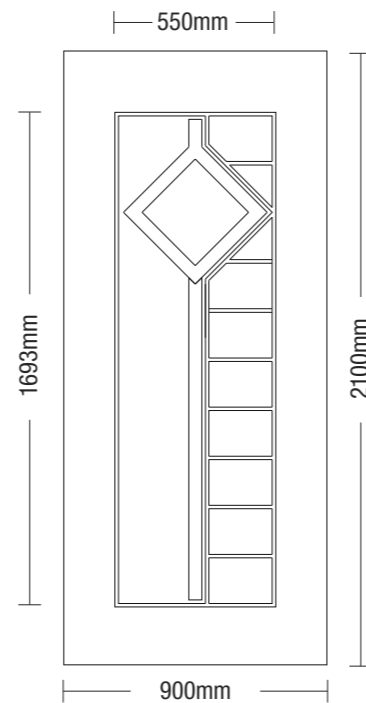

H1004

Dimensions
Dimentiuini

| D | L |
|-----|-----|
| 275 | 470 |

i150

inox
detailed
panels

Panel dimensions / Dimensiuni Model
Dimensions du panneau

i155

inox 160

Panel dimensions / Dimensiuni Model
Dimensions du panneau

i160

inox
detailed
panels

i163

inox170

Right image

Side panel: **i1752**, Main panel: **i173**

Imagine dreaptă

i173

Door Handles
Maner
Poignées de porte

H1001

Dimensions
Dimentiuini

| D | L |
|------|------|
| 230 | 400 |
| 600 | 800 |
| 1000 | 1200 |
| 1400 | 1600 |

Panel dimensions / Dimensiuni Model
Dimensions du panneau

i200

Panel dimensions / Dimensiuni Model
Dimensions du panneau

inox
detailed
panels

i201

Door Handles
Maner
Poignées de porte

H1001

Dimensions
Dimentiuini

| D | L |
|------|------|
| 230 | 400 |
| 600 | 800 |
| 1000 | 1200 |
| 1400 | 1600 |