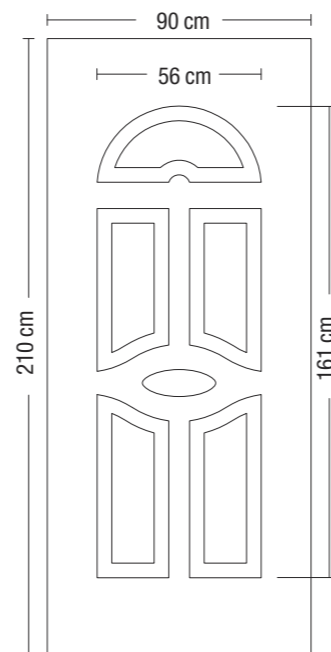

Panel dimensions / Dimensiuni Model
Dimensions du panneau

P150

P2503 R

Left image
Main panel: **P2503 X**
Imaginea stângă
Panoul principal: **P2503 X**
Αριστερή εικόνα
Κεντρικό πάνελ: **P2503 X**

Right image
Side panel: **P153B1**, Main panel: **P2500**
Imagine dreaptă
Panoul lateral: **P153B1**, Panoul principal: **P2500**
Δεξιά εικόνα
Πλευρικό πάνελ: **P153B1**, Κεντρικό πάνελ: **P2500**