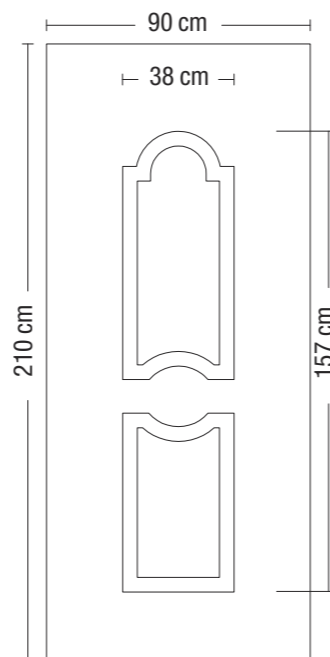

pressed panels
series 3700

Panel dimensions / Dimensiuni Model
Dimensions du panneau

P3700