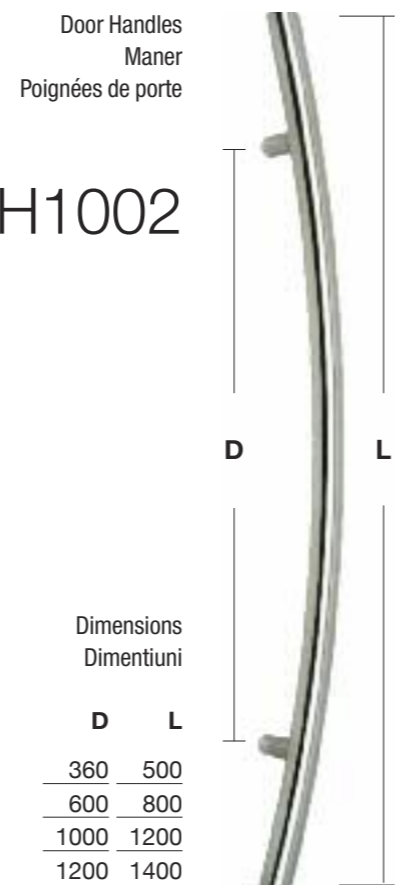

Imagine dreaptă

Panoul principal: i344

Image de droite

Panneau principal: i344

i340

Panel dimensions / Dimensiuni Model
Dimensions du panneau

inox
detailed
panels

i344

inox360

Right image

Side panel: **i3654**, Main panel: **i364**

Imagine dreaptă

Panoul lateral: **i3654**, Panoul principal: **i364**

Image de droite

Panneau latéral: **i3654**, Panneau principal: **i364**

i360

Panel dimensions / Dimensiuni Model
Dimensions du panneau

Right image
Main panel: i364
Imagine dreaptă
Panoul principal: i364
Image de droite
Panneau principal: i364

i370

Door Handles
Maner
Poignées de porte