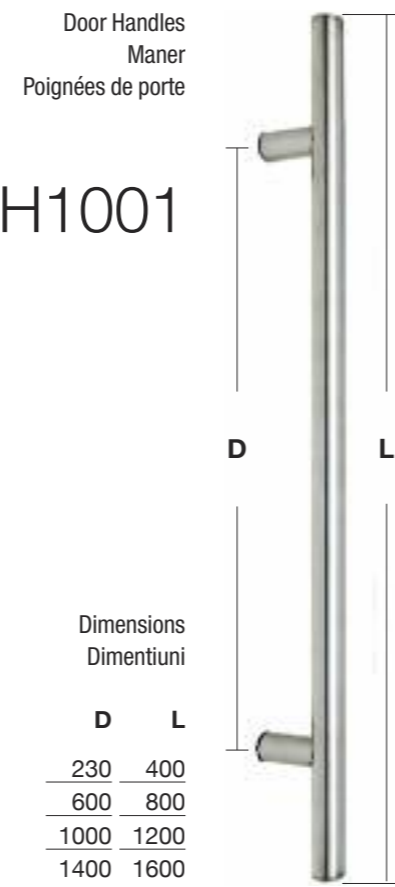

Right image

Main panel: i281

Imagine dreaptă

Panoul principal: i281

Image de droite

Panneau principal: i281

i280

Panel dimensions / Dimensiuni Model
Dimensions du panneau

Panneau principal: i303

i300

Door Handles
Maner
Poignées de porte

H1004

Dimensions
Dimentiuini

| D | L |
|-----|-----|
| 275 | 470 |

H1302

inox
detailed
panels

Panel dimensions / Dimensiuni Model
Dimensions du panneau

i303

Panel dimensions / Dimensiuni Model
Dimensions du panneau

Panel dimensions / Dimensiuni Model
Dimensions du panneau

i331

Panel dimensions / Dimensiuni Model
Dimensions du panneau

i335

Panel dimensions / Dimensiuni Model
Dimensions du panneau

i334

Panel dimensions / Dimensiuni Model
Dimensions du panneau

Panel dimensions / Dimensiuni Model
Dimensions du panneau

inox340

Right image

Main panel: i344