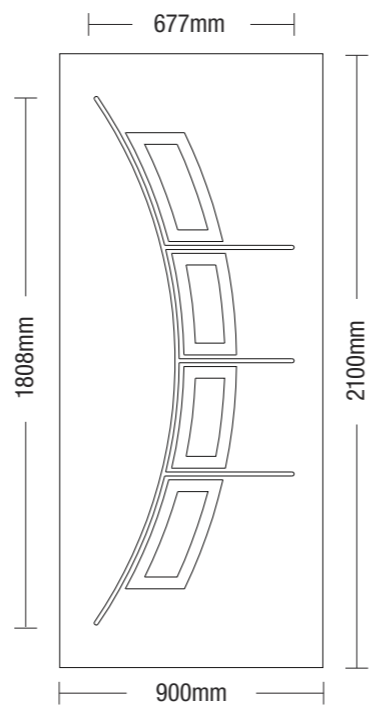

i335

Panel dimensions / Dimensiuni Model
Dimensions du panneau

i334

Panel dimensions / Dimensiuni Model
Dimensions du panneau

Panel dimensions / Dimensiuni Model
Dimensions du panneau

inox340

Right image

Main panel: i344

Imagine dreaptă

Panoul principal: i344

Image de droite

Panneau principal: i344

i340

Panel dimensions / Dimensiuni Model
Dimensions du panneau

inox
detailed
panels

i344

Panel dimensions / Dimensiuni Model
Dimensions du panneau

Right image
Main panel: i364
Imagine dreaptă
Panoul principal: i364
Image de droite
Panneau principal: i364

i370

Door Handles
Maner
Poignées de porte

| D | L |
|------|------|
| 230 | 400 |
| 600 | 800 |
| 1000 | 1200 |
| 1400 | 1600 |

Panel dimensions / Dimensiuni Model
Dimensions du panneau

i400

Right image
Main panel: i401
Imagine dreaptă
Panoul principal: i401
Image de droite
Panneau principal: i401