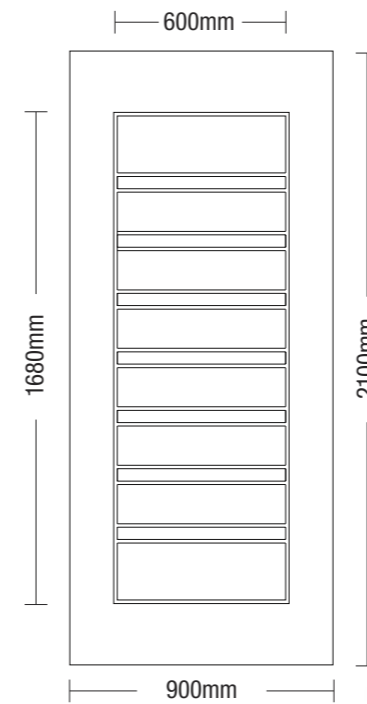

Panneau latéral: **i256**, Panneau principal: **i26**

i20

Panel dimensions / Dimensiuni Model
Dimensions du panneau

inox detailed
panels

i26

inox30

Right image

Main panel: i34

H1002

Dimensions
Dimentiuini

| D | L |
|------|------|
| 360 | 500 |
| 600 | 800 |
| 1000 | 1200 |
| 1200 | 1400 |

inox
detailed
panels

Panel dimensions / Dimensiuni Model
Dimensions du panneau

i30

i34

inox40

i50

Door Handles
Maner
Poignées de porte

H1001

Dimensions
Dimentioni

| D | L |
|------|------|
| 230 | 400 |
| 600 | 800 |
| 1000 | 1200 |
| 1400 | 1600 |

H1002

Dimensions
Dimentioni

| D | L |
|------|------|
| 360 | 500 |
| 600 | 800 |
| 1000 | 1200 |
| 1200 | 1400 |

inox detailed
panels

Panel dimensions / Dimensiuni Model
Dimensions du panneau

i52

Panel dimensions / Dimensiuni Model
Dimensions du panneau

Panel dimensions / Dimensiuni Model
Dimensions du panneau

inox90