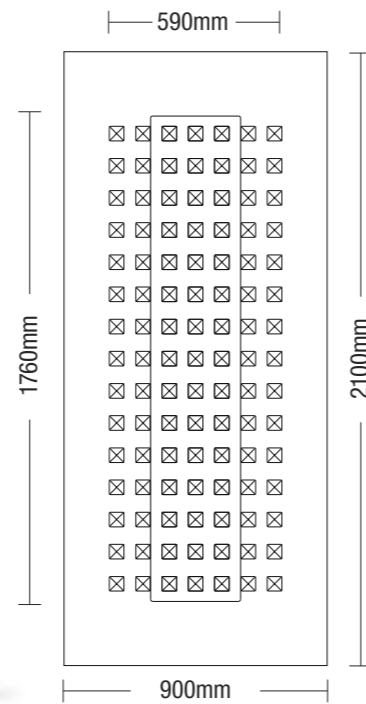

Panneau latéral: **i256**, Panneau principal: **i26**

i20

Panel dimensions / Dimensiuni Model
Dimensions du panneau

inox detailed
panels

i26

inox30

Right image

Main panel: i34

H1002

Dimensions
Dimentiuini

| D | L |
|------|------|
| 360 | 500 |
| 600 | 800 |
| 1000 | 1200 |
| 1200 | 1400 |

inox
detailed
panels

Panel dimensions / Dimensiuni Model
Dimensions du panneau

i30

i34

inox40

i50

Door Handles
Maner
Poignées de porte

H1001

Dimensions
Dimentioni

| D | L |
|------|------|
| 230 | 400 |
| 600 | 800 |
| 1000 | 1200 |
| 1400 | 1600 |

H1002

Dimensions
Dimentioni

| D | L |
|------|------|
| 360 | 500 |
| 600 | 800 |
| 1000 | 1200 |
| 1200 | 1400 |

inox detailed
panels

Panel dimensions / Dimensiuni Model
Dimensions du panneau

i52

Panel dimensions / Dimensiuni Model
Dimensions du panneau

Panel dimensions / Dimensiuni Model
Dimensions du panneau

inox90