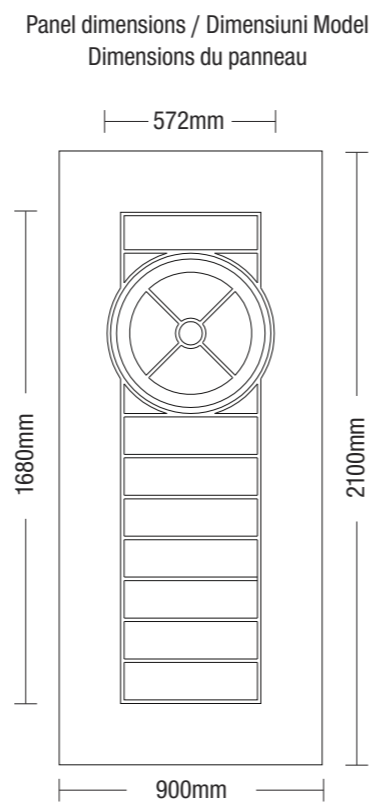

H1002

Dimensions
Dimentiuini

| D | L |
|------|------|
| 360 | 500 |
| 600 | 800 |
| 1000 | 1200 |
| 1200 | 1400 |

inox
detailed
panels

Panel dimensions / Dimensiuni Model
Dimensions du panneau

i30

i34

inox40

inox detailed
panels

Panel dimensions / Dimensiuni Model
Dimensions du panneau

i52

Panel dimensions / Dimensiuni Model
Dimensions du panneau

Panel dimensions / Dimensiuni Model
Dimensions du panneau

inox90

Right image

Main panel: **i91**

Imagine dreaptă

Panoul principal: **i91**

Image de droite

Panneau principal: **i91**

i90

inox
detailed
panels

i100

Panel dimensions / Dimensiuni Model
Dimensions du panneau

inox
detailed
panels

i103

Door Handles
Maner
Poignées de porte

H1001

Dimensions
Dimentiuini

| D | L |
|------|------|
| 230 | 400 |
| 600 | 800 |
| 1000 | 1200 |
| 1400 | 1600 |