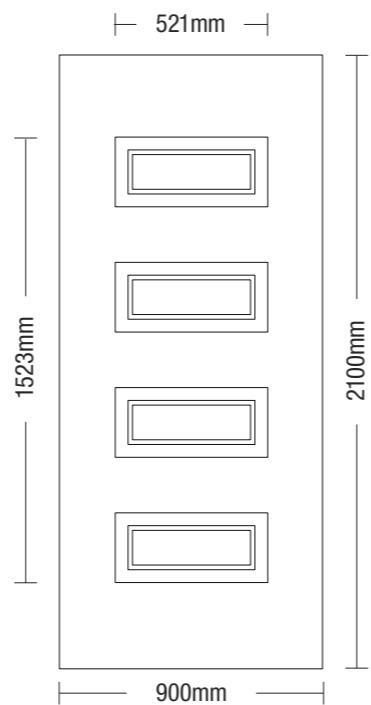

H1001

Dimensions
Dimentiuini

| D | L |
|------|------|
| 230 | 400 |
| 600 | 800 |
| 1000 | 1200 |
| 1400 | 1600 |

Panel dimensions / Dimensiuni Model
Dimensions du panneau

iM10

Right image
Side panel: **M11**, Main panel: **M11**
Imagine dreaptă
Panoul lateral: **M11**, Panoul principal: **M11**
Image de droite
Panneau latéral: **M11**, Panneau principal: **M11**

M70

Panel dimensions / Dimensiuni Model
Dimensions du panneau

inox
detailed
panels

M73

inoxM80

Right image

Main panel: **M84**

Imagine dreaptă

Panoul principal: **M84**

Image de droite

Panneau principal: **M84**

Door Handles
Maner
Poignées de porte

H2004

Dimensions
Dimentiuini

| D | L |
|------|------|
| 400 | 410 |
| 600 | 610 |
| 800 | 810 |
| 1200 | 1210 |

Panel dimensions / Dimensiuni Model
Dimensions du panneau

M80

Right image
Main panel: **M84**
Imagine dreaptă
Panoul principal: **M84**
Image de droite
Panneau principal: **M84**

inoxM100

Right image

Main panel: **M104**