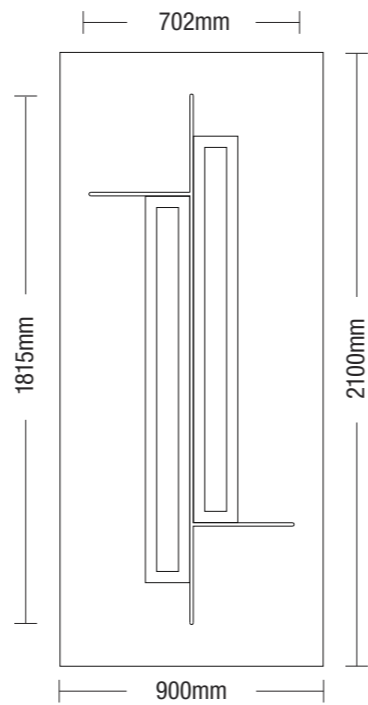

H1005

inox detailed
panels

i371

Panel dimensions / Dimensiuni Model
Dimensions du panneau

i371

inox380

Right image

Main panel: i382

Imagine dreaptă

Panoul principal: i382

Image de droite

Panneau principal: i382

i380

Panel dimensions / Dimensiuni Model
Dimensions du panneau

inox
detailed
panels

i382

i385

i390

Panel dimensions / Dimensiuni Model
Dimensions du panneau

Panel dimensions / Dimensiuni Model
Dimensions du panneau

i392

Door Handles
Maner
Poignées de porte

H1001

Dimensions
Dimentiuini

| D | L |
|------|------|
| 230 | 400 |
| 600 | 800 |
| 1000 | 1200 |
| 1400 | 1600 |

Panel dimensions / Dimensiuni Model
Dimensions du panneau

i400

Right image
Main panel: i401
Imagine dreaptă
Panoul principal: i401
Image de droite
Panneau principal: i401