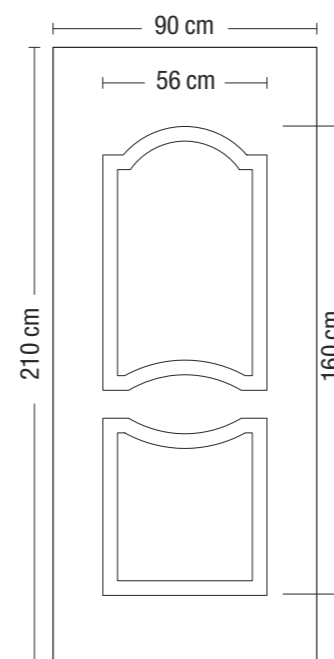

pressed panels
series 3800

Panel dimensions / Dimensiuni Model
Dimensions du panneau

P350